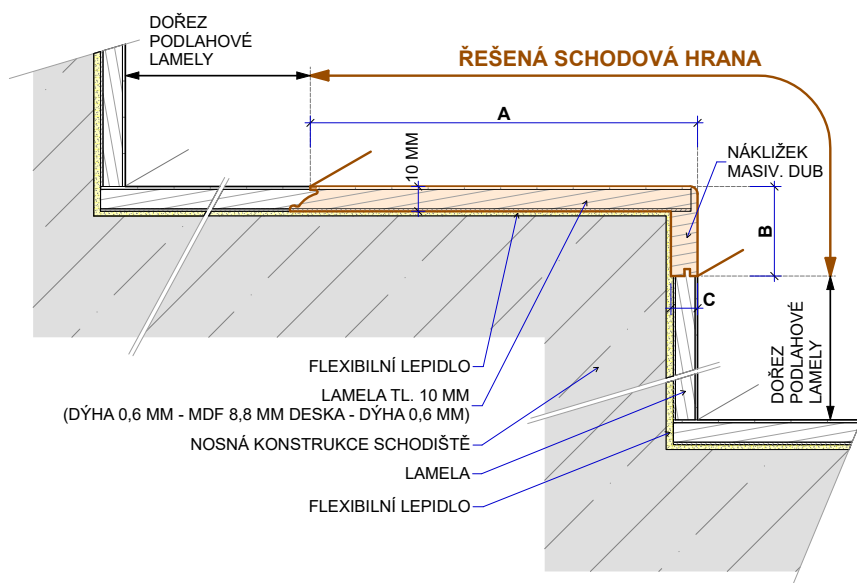

Master

Typ výrobku, konstrukce	Kód podlahy	Název (dřevina, dekor)	Vzor	Třídění dřeva	Povrchová úprava	Kartáčování	Délka schodové hrany (mm)	Profil schodové hrany cca A/B/C – délka (mm)	MOC Kč/bm při odběru 10 ks a více schodovek v originální délce bez DPH	MOC Kč/bm při odběru 2-9 ks schodovek v originální délce bez DPH
Schodové hrany Typ C	MAXB188	Essence Oak Premium	Plošný	Premium	Supermatný lak (3 gloss)	Ano	1506	160/37/16-1506	1365,-	1495,-
Schodové hrany Typ C	MAXB193	Silk Oak Premium	Plošný	Premium	Supermatný lak (3 gloss)	Ano	1506	160/37/16-1506	1365,-	1495,-
Schodové hrany Typ C	MAXB194	Valley Oak Premium	Plošný	Premium	Supermatný lak (3 gloss)	Ano	1506	160/37/16-1506	1365,-	1495,-
Schodové hrany Typ C	MAXB196*	Sky Oak Premium	Plošný	Premium	Supermatný lak (3 gloss)	Ano	1506	160/37/16-1506	1365,-	1495,-

* výroba možná do vyprodání zásob

PARKY TYP C - MASTER, SUMMIT