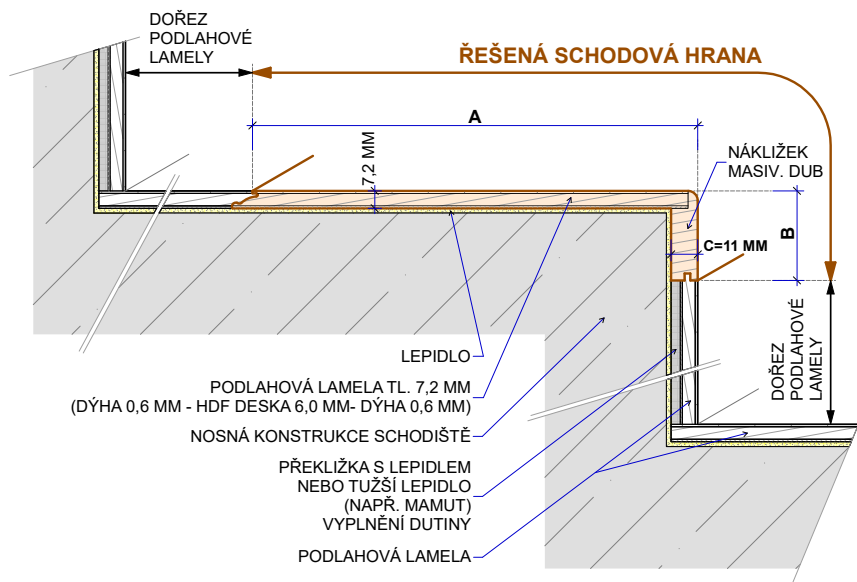

PARKY TYP C - PRO