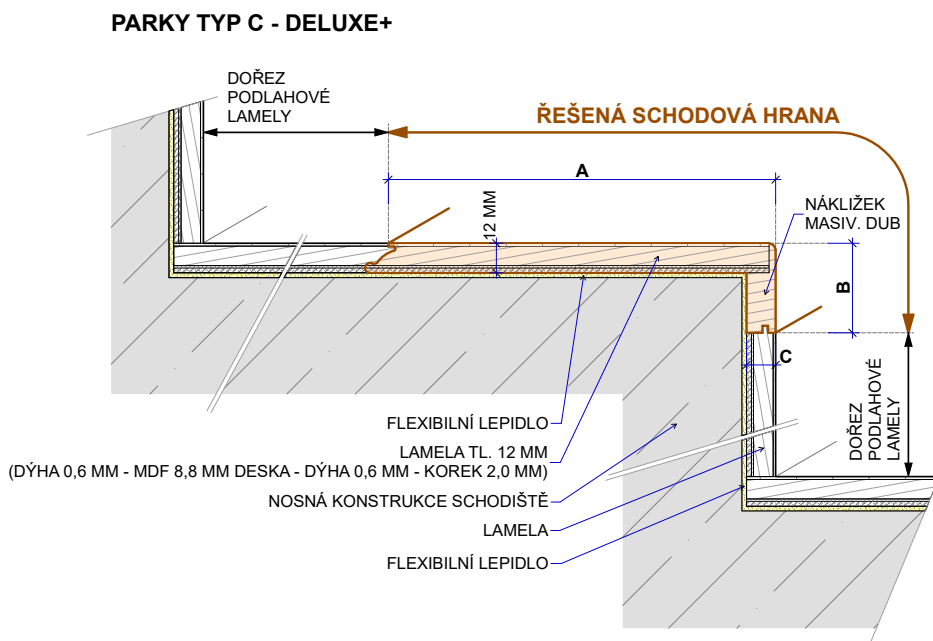

Deluxe+

Typ výrobku, konstrukce	Kód podlahy	Název (dřevina, dekor)	Vzor	Třídění dřeva	Povrchová úprava	Kar-táčo-vání	Délka schodové hrany (mm)	Profil schodové hrany cca A/B/C – délka (mm)	MOC Kč/bm při odběru 10 ks a více schodovek v originální délce bez DPH	MOC Kč/bm při odběru 2-9 ks schodovek v originální délce bez DPH
Schodové hrany Typ C	DEXB+101	European Oak Premium	Monoplošný	Premium	Supermatný lak (3 gloss)	Ano	1810	160/37/12-1810	1399,-	1511,-
Schodové hrany Typ C	DEXB+102	Ivory Oak Premium	Monoplošný	Premium	Supermatný lak (3 gloss)	Ano	1810	160/37/12-1810	1399,-	1511,-
Schodové hrany Typ C	DEXB+110	Ivory Oak Rustic Light	Monoplošný	Rustic Light	Supermatný lak (3 gloss)	Ano	1810	160/37/12-1810	1399,-	1511,-
Schodové hrany Typ C	DEXB+104	Desert Oak Premium	Monoplošný	Premium	Supermatný lak (3 gloss)	Ano	1810	160/37/12-1810	1399,-	1511,-